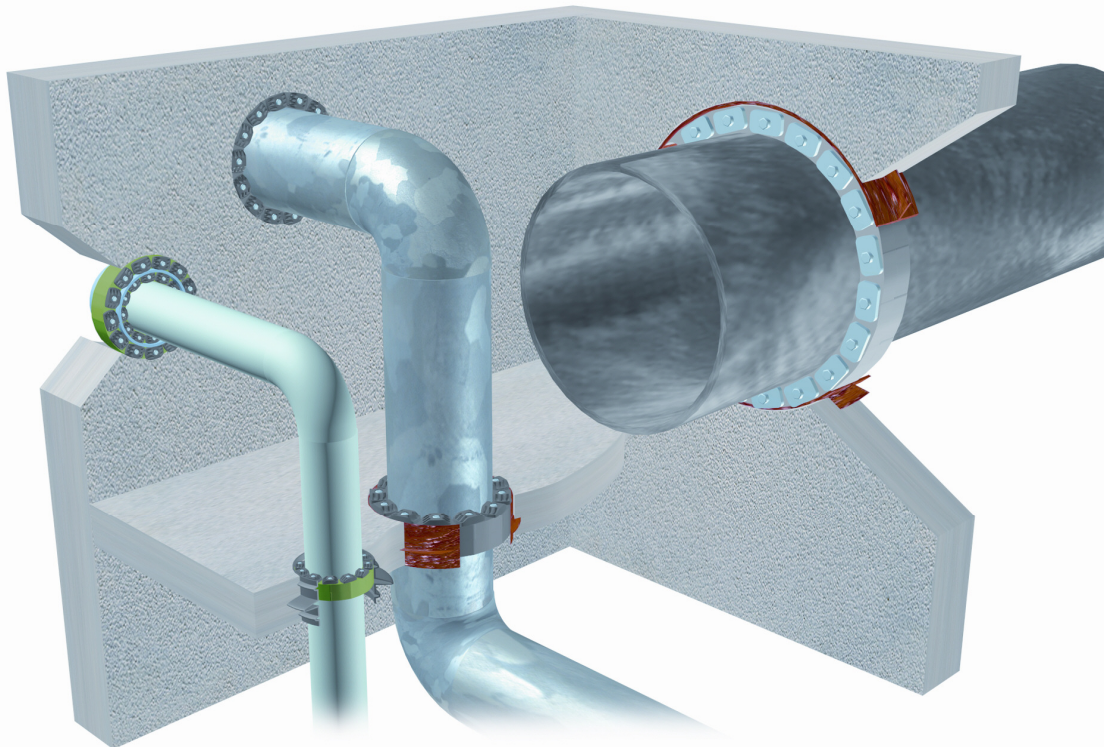

### Tætninger i standard størrelser

**- for dimensioner**

- diamantbor 50 - 300 mm
- medierør 10 - 225 mm

**- i gummikvalitet**

- EPDM - sort
- EPDM/B- blå

**- for vandtryk**

- EPDM op til 5 bar
- EPDM/B op til 3 bar

# COBALCH HÅNDVÆRKERSÆT ORIGINAL LINK SEAL® STÅLRØR/SORT UDFØRELSE 5 bar

Huldiameter	Rør/kabel diameter	Beskrivelse	VVS nr.
50	10 - 17	4 led LS-275-A4	016250-019
80	30 - 35	4 led LS-315-B-A4	016250-033
80	40 - 45	7 led LS-275-A4	016250-045
100	39 - 45	5 led LS-340-A4	016250-048
125	50 - 61	5 led LS-360-A4	016250-063
100	58 - 63	6 led LS-300-A4	016250-065
150	63 - 75	5 led LS-410-A4	016250-075
125	60 - 71	7 led LS-340-A4	016250-077
150	75 - 78	6 led LS-360-A4	016250-082
150	84 - 99	9 led LS-340-A4	016250-103
150	106 - 114	10 led LS-300-A4	016250-115
200	110 - 122	7 led LS-410-A4	016250-125
200	122 - 133	9 led LS-360-A4	016250-133
200	140 - 154	7 led LS-325-A4	016250-154
200	157 - 161	10 led LS-310-A4	016250-160
250	154 - 165	9 led LS-475-A4	016250-170
250	168 - 184	12 led LS-360-A4	016250-180
250	190 - 204	9 led LS-325-A4	016250-204
300	210 - 225	12 led LS-410-A4	016250-225

## COBALCH HÅNDVÆRKERSÆT ORIGINAL LINK SEAL<sup>®</sup> PLASTRØR/BLÅ UDFØRELSE 3 bar

Huldiameter	Rør/kabel diameter	Beskrivelse	VVS nr.
65-71	<b>32</b>	6 led LS-275-B-A4	016251-032
70	30-35	6 led LS-275-B-A4	016251-033
74-79	<b>40</b>	7 led LS-275-B-A4	016251-040
100	39 - 45	5 led LS-340-B-A4	016251-048
94-100	<b>50</b>	6 led LS-315-B-A4	016251-050
125	50 - 59	5 led LS-360-B-A4	016251-063
100-106	<b>63</b>	6 led LS-300-B-A4	016251-065
150	63 - 74	5 led LS-410-B-A4	016251-075
119-125	<b>75</b>	8 led LS-315-B-A4	016251-076
128-131	<b>90</b>	8 led LS-300-B-A4	016251-090
150	84 - 97	9 led LS-340-B-A4	016251-103
148-154	<b>110</b>	10 led LS-300-B-A4	016251-115
200-204	<b>160</b>	10 led LS-310-B-A4	016251-160
250	155 - 165	9 led LS-475-B-A4	016251-170
230-238	<b>180</b>	8 led LS-325-B-A4	016251-180
250-258	<b>200</b>	9 led LS-325-B-A4	016251-204